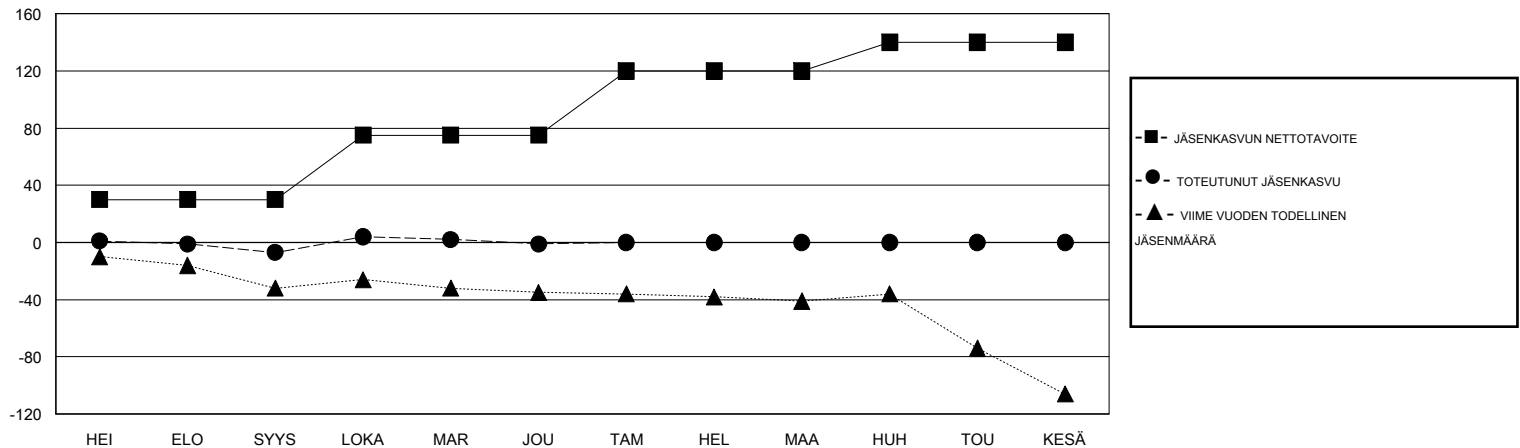

MONTHLY MEMBERSHIP PROGRESS REPORT

District 107 C

Results as of: 12/31/2019

GMT:

SIJAINTI FINLAND

GMT VAALIPIIRI

| Klubit | | | | jäsenä | | | |
|--------------------|----------------------|--------------|------------------|--------------------|--------------------------|-----------------------|---|
| TULOKSET 2019-2020 | | | | TULOKSET 2019-2020 | | | |
| NELJÄNNES | UUDEN KLUBIN TAVOITE | UUDET KLUBIT | LOPETETUT KLUBIT | NELJÄNNES | JÄSENKASVUN NETTOTAVOITE | TOTEUTUNUT JÄSENKASVU | POISTETUT JÄSENET (mukaan lukien siirrot) |
| HEI/ELO/SYYS | 0 | 0 | 0 | HEI/ELO/SYYS | 30 | 42 | 40 |
| LOKA/MAR/JOU | 0 | 0 | 0 | LOKA/MAR/JOU | 45 | 47 | 39 |
| TAM/HEL/MAA | 1 | 0 | 0 | TAM/HEL/MAA | 45 | 0 | 0 |
| HUH/TOU/KESÄ | 0 | 0 | 0 | HUH/TOU/KESÄ | 20 | 0 | 0 |

TAVOITTEET JA UUDET KLUBIT, KUMULATIIVINEN

TAVOITTEET JA JÄSENET, KUMULATIIVINEN

LAKKAUTETUT KLUBIT: 0

33 CLUBS OF 86 LISÄNNYT YHDEN TAI USEAMMAN UUTTA JÄSENTÄ

SUKUPUOLIJAKAUMA

MIES 1,615 (72.13%)
NAINEN 624 (27.87%)