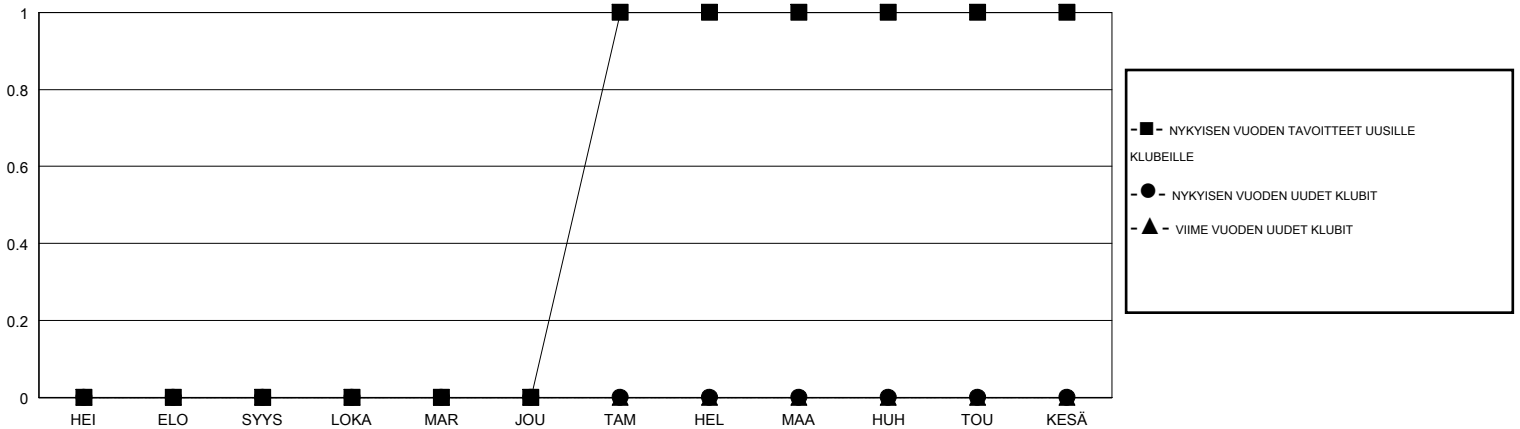

MONTHLY MEMBERSHIP PROGRESS REPORT

District 107 C

Results as of: 12/31/2019

GMT:

SIJAINTI FINLAND

GMT VAALIPIIRI

| Klubit | | | | jäsenä | | | |
|--------------------|----------------------|--------------|------------------|--------------------|--------------------------|-----------------------|---|
| TULOKSET 2019-2020 | | | | TULOKSET 2019-2020 | | | |
| NELJÄNNES | UUDEN KLUBIN TAVOITE | UUDET KLUBIT | LOPETETUT KLUBIT | NELJÄNNES | JÄSENKASVUN NETTOTAVOITE | TOTEUTUNUT JÄSENKASVU | POISTETUT JÄSENET (mukaan lukien siirrot) |
| HEI/ELO/SYYS | 0 | 0 | 0 | HEI/ELO/SYYS | 30 | 42 | 40 |
| LOKA/MAR/JOU | 0 | 0 | 0 | LOKA/MAR/JOU | 45 | 47 | 39 |
| TAM/HEL/MAA | 1 | 0 | 0 | TAM/HEL/MAA | 45 | 0 | 0 |
| HUH/TOU/KESÄ | 0 | 0 | 0 | HUH/TOU/KESÄ | 20 | 0 | 0 |

TAVOITTEET JA UUDET KLUBIT, KUMULATIIVINEN

TAVOITTEET JA JÄSENET, KUMULATIIVINEN

LAKKAUTETUT KLUBIT: 0

33 CLUBS OF 86 LISÄNNYT YHDEN TAI USEAMMAN UUTTA JÄSENTÄ

SUKUPUOLIJAKAUMA

MIES 1,615 (72.13%)
NAINEN 624 (27.87%)